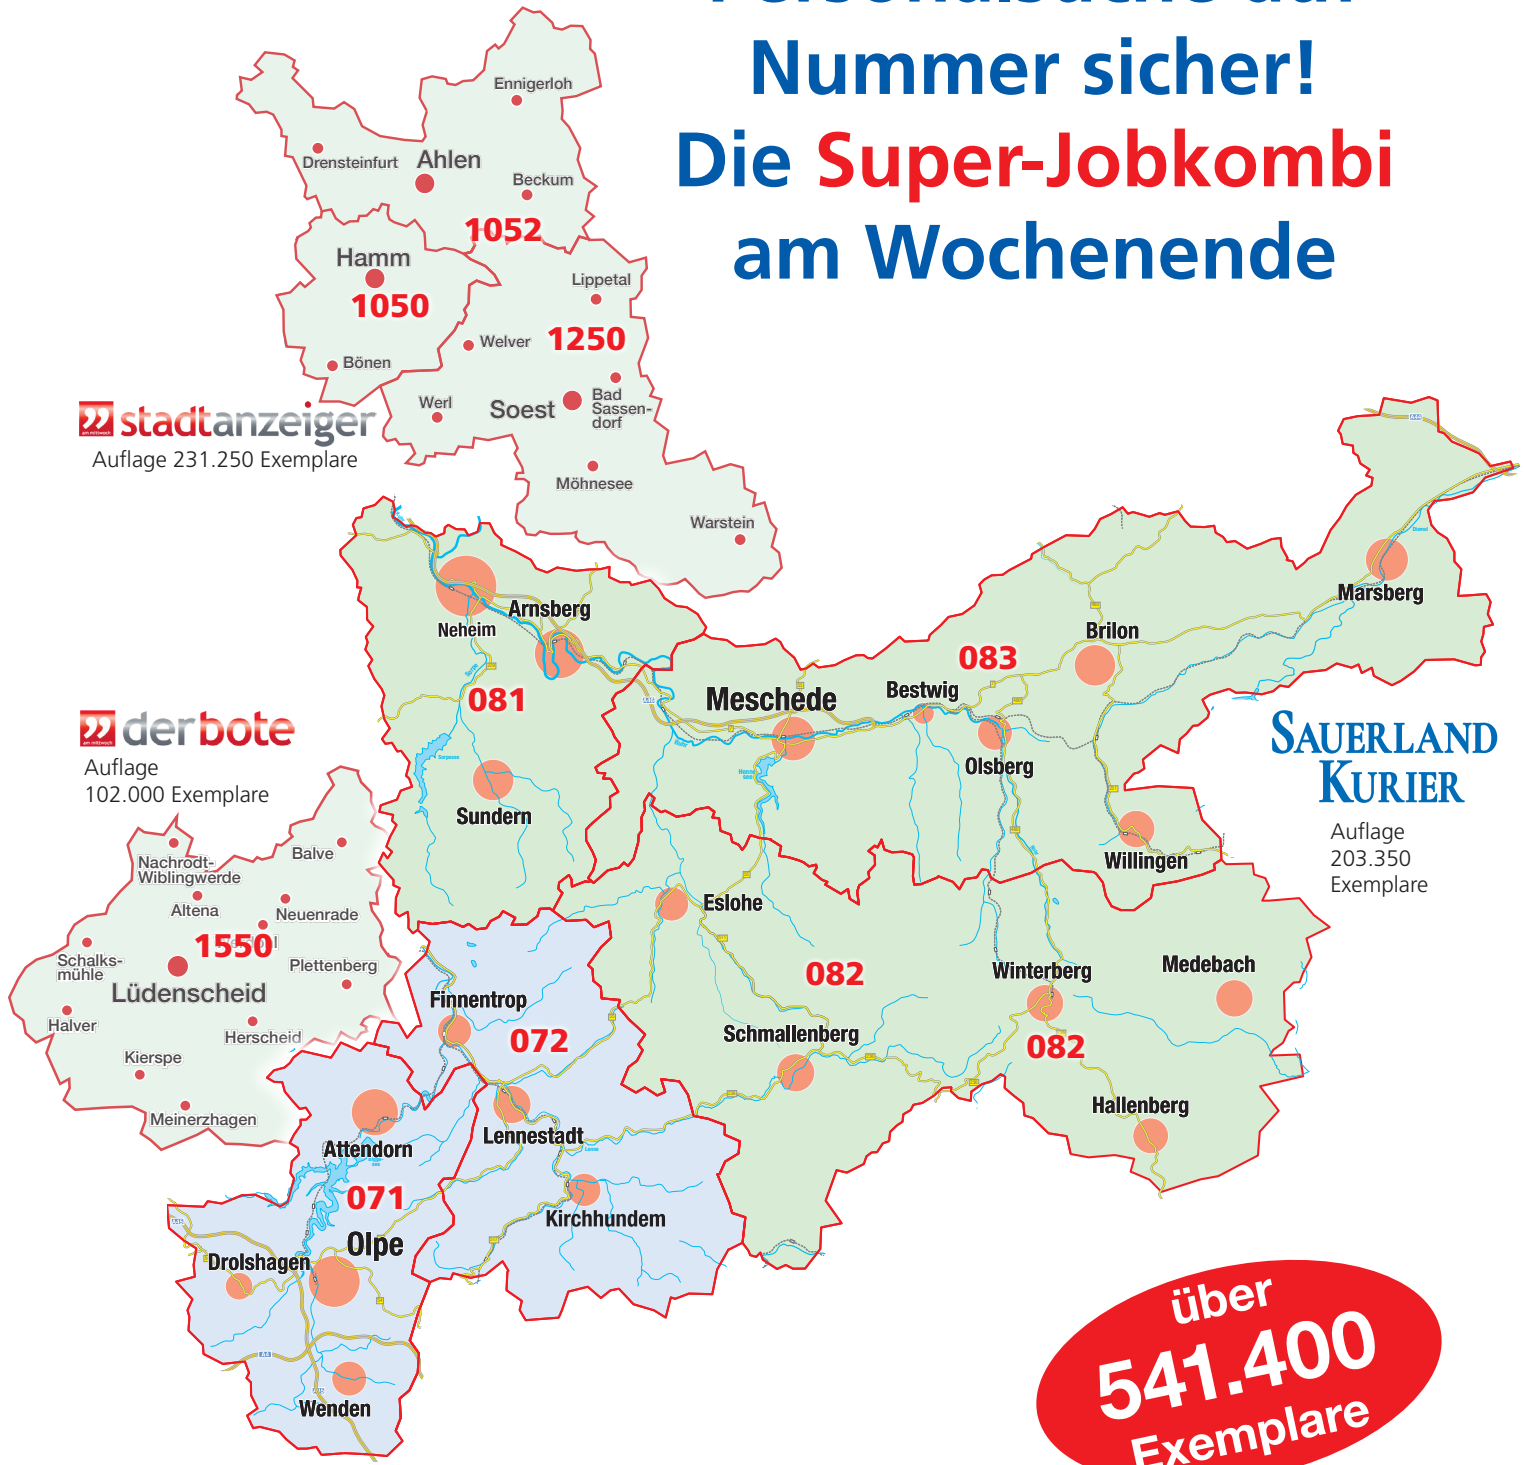

Personalsuche auf Nummer sicher! Die Super-Jobkombi am Wochenende

Ausgaben	Ortspreis € je mm	Grundpreis € je mm
1052 + 1250 + 1050 + 1550 + SauerlandKurier	11,65	13,70